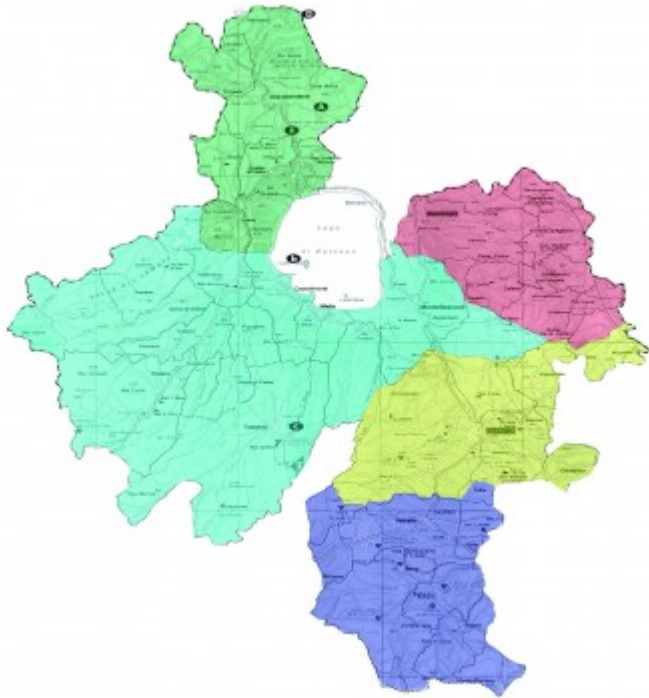

# Organizzazione della Diocesi

# Pastorale

Il territorio della Diocesi si estende per 2.161,27 Km<sup>2</sup> ed è tutto compreso nella provincia di Viterbo. Sia a partire dall'estensione e dall'articolarsi non sempre agevole delle vie di comunicazione, sia con l'attenzione alle peculiarità storico-culturali e socio-religiose, esso è stato diviso in cinque Zone Pastorali.

## **1. Zona Pastorale di Acquapendente Vicario zonale: don Tancredi MUCCIOLI**

Acquapendente, Centeno, Gradoli, Grotte di Castro, Latera, Onano, Proceno, San Lorenzo Nuovo, Torre Alfina, Trevinano

### **QUADRO STATISTICO GENERALE**

Superficie 2.161,27 Km<sup>2</sup>

Abitanti 177.070

Comuni 35

Parrocchie 96

Sacerdoti diocesani 103

Diaconi permanenti 11

Seminaristi 8