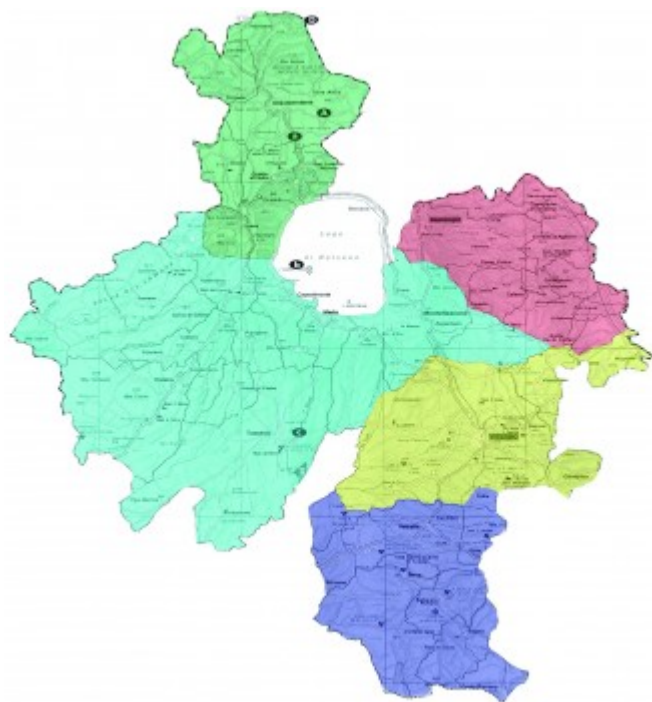

Organizzazione della Diocesi

Pastorale

Il territorio della Diocesi si estende per 2.161,27 Km² ed è tutto compreso nella provincia di Viterbo. Sia a partire dall'estensione e dall'articolarsi non sempre agevole delle vie di comunicazione, sia con l'attenzione alle peculiarità storico-culturali e socio-religiose, esso è stato diviso in cinque Zone Pastorali.

1. Zona Pastorale di Acquapendente Vicario zonale: don Enrico CASTAURO

Acquapendente, Centeno, Gradoli, Grotte di Castro, Latera, Onano, Proceno, San Lorenzo Nuovo, Torre Alfina, Trevinano

2. Zona Pastorale di Bagnoregio Vicario zonale: don Mario ZANASI

Bagnoregio, Castel Celles, Castiglione in Teverina, Celleno, Civitella d'Agliano, Graffignano, Grotte S. Stefano, La Capraccia, Lubriano, Montecalvello, Roccalvecce, Sant'Angelo di Roccalvecce, San Michele in Teverina, Sermignano, Spicciano, Vaiano, Vallebona, Vetriolo

5. Zona Pastorale di Viterbo Vicario zonale: don Flavio VALERI

Viterbo, Vitorchiano, Canapina, Bagnaia, Bonario, S. Martino al Cimino

QUADRO STATISTICO GENERALE

Superficie 2.161,27 Km^q

Abitanti 177.070

Comuni 35